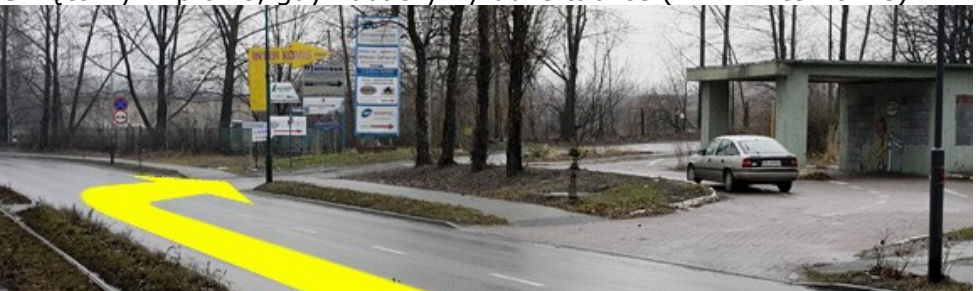

Dojazd od centrum Katowic (katowickiego ronda i Spodka).

Od Spodka należy kierować się Al. Korfantego w kierunku Siemianowic Śląskich

Jadąc cały czas prosto dojeżdżamy do Pętli Słonecznej:

Jedziemy cały czas główną drogą:

Droga omija kościół:

Skrecaemy w prawo, gdy zobaczymy duże tablice (m.in. Interkomis)

Po ok. 500m po lewej pojawi się hala, w której mieści się Studio4rent

Studio mieści się na parterze.