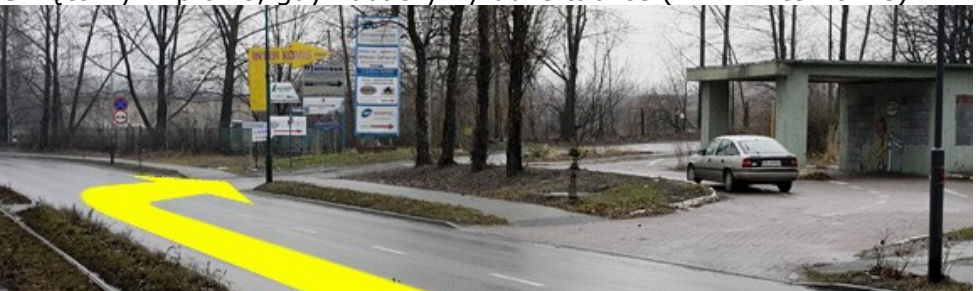

Dojazd od centrum Katowic (katowickiego ronda i Spodka).

Od Spodka należy kierować się Al. Korfantego w kierunku Siemianowic Śląskich

Jadąc cały czas prosto dojeżdżamy do Pętli Słonecznej:

Jedziemy cały czas główną drogą:

Droga omija kościół:

Skracamy w prawo, gdy zobaczymy duże tablice (m.in. Interkomis)

Po ok. 500m po lewej pojawi się hala, w której mieści się Studio4rent

Studio mieści się na parterze.